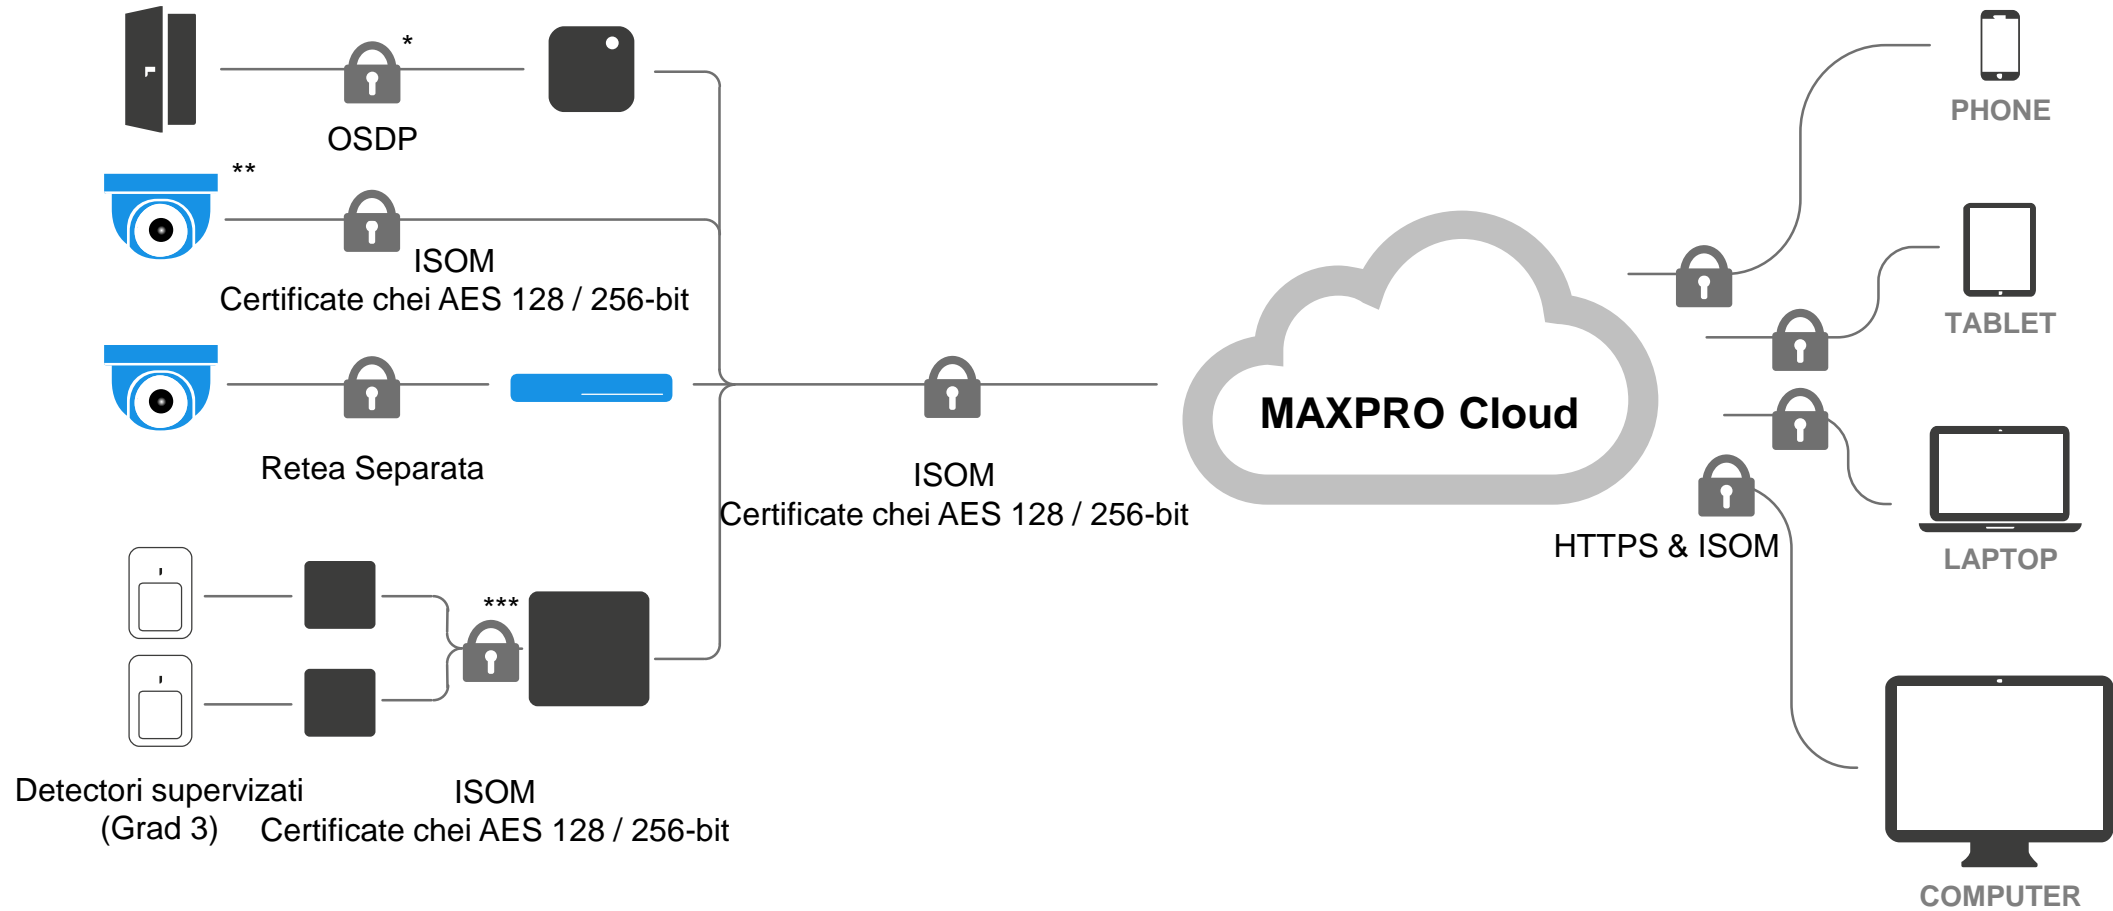

MAXIMIZAREA PERFORMANȚEI

SERVICII INTEGRATOR PROACTIVE

- verificare continuă a stării de funcționare a sistemului
- configurare, gestionare și mentenanță în cloud
- tehnicieni dotați cu echipament potrivit

MAXPRO® CLOUD

PLATFORMĂ BAZATĂ PE CLOUD
PENTRU ADMINISTRARE
INTEGRATĂ

VIDEO (TVCI)
CONTROL ACCES
DETECȚIE EFRACTIE

ÎN LOCAȚII MULTIPLE

VERTICALE CHEIE

Retail

Utilități

Școli și Universități

Clientul
 Microsoft Azure & Honeywell

MAXPRO® CLOUD SECURITATEA CIBERNETICĂ

Servere distribuite pe straturi

- Doar serverele de preluare evenimente și stream video conectate la internet

Comunicație criptată

Preconfigurare certificate SSL

Criptarea tuturor parolelor

Monitorizare automată în timp real

**CONSIDERENTE PRIVIND
TRATAREA RISCULUI**

**COMUNICATIA
ECHIPAMENTE - CLOUD**

CRIPTARE “END TO END”

- * Wiegand nu e criptat
- ** In plan
- *** Noile platforme Hardware