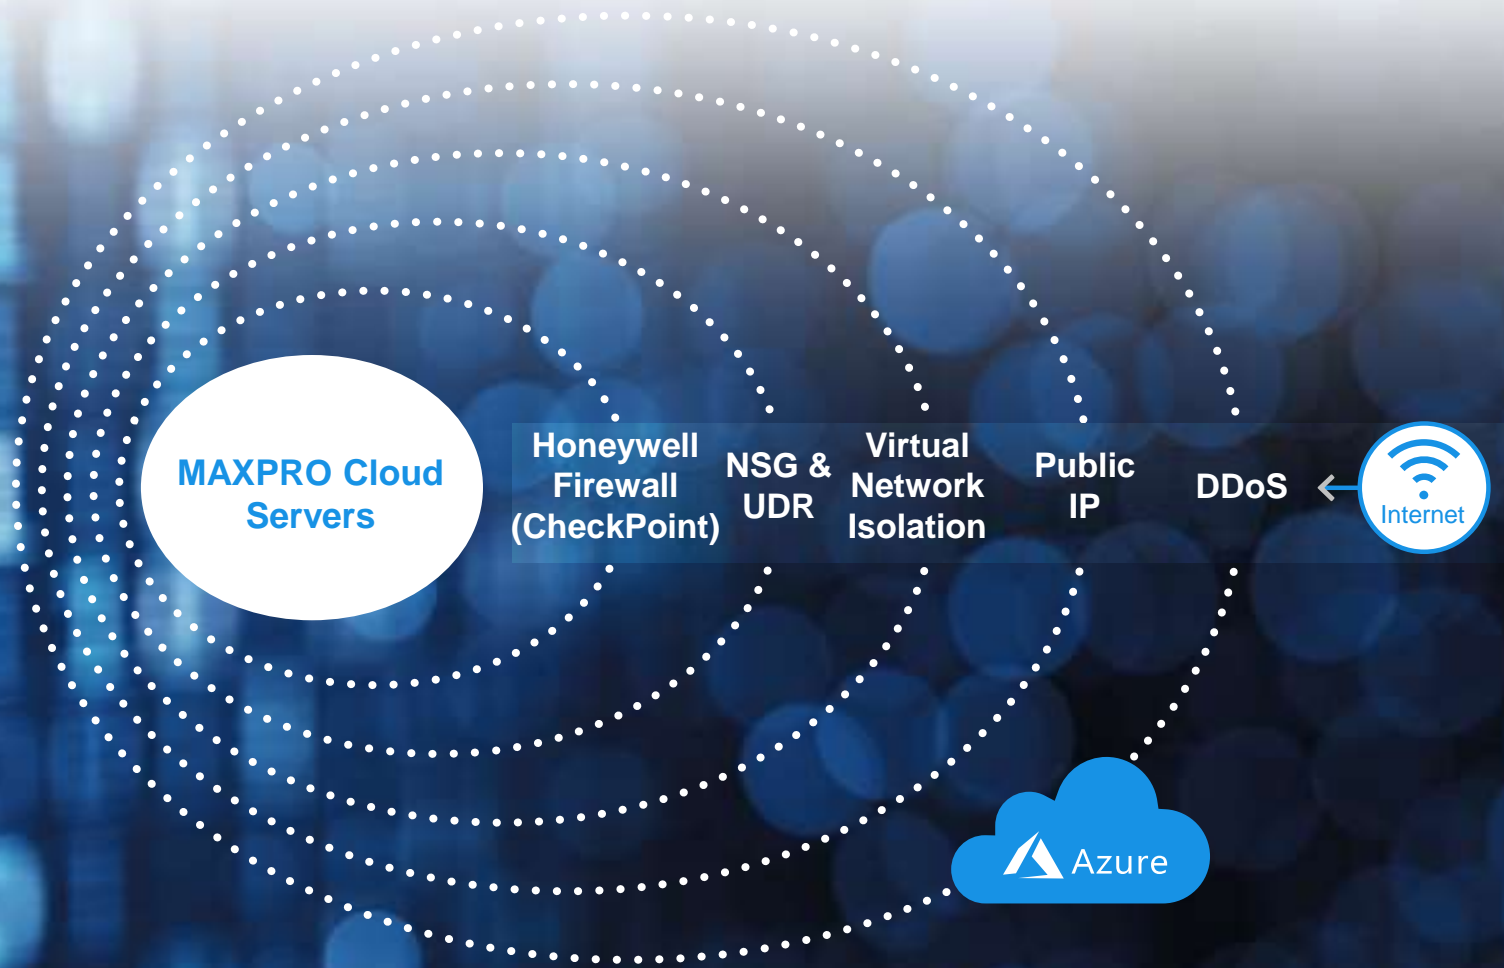

MAXIMIZAREA PERFORMANȚEI

SERVICII INTEGRATOR PROACTIVE

- verificare continuă a stării de funcționare a sistemului
- configurare, gestionare și mentenanță în cloud
- tehnicieni dotați cu echipament potrivit

MAXPRO® CLOUD

PLATFORMĂ BAZATĂ PE CLOUD
PENTRU ADMINISTRARE
INTEGRATĂ

VIDEO (TVCI)
CONTROL ACCES
DETECȚIE EFRACTIE

ÎN LOCAȚII MULTIPLE

VERTICALE CHEIE

Retail

Utilități

Școli și Universități

Clientul
 Microsoft Azure & Honeywell

MAXPRO® CLOUD SECURITATEA CIBERNETICĂ

Servere distribuite pe straturi

- Doar serverele de preluare evenimente și stream video conectate la internet

Comunicație criptată

Preconfigurare certificate SSL

Criptarea tuturor parolelor

Monitorizare automată în timp real

**CONSIDERENTE PRIVIND
TRATAREA RISCULUI**

**COMUNICATIA
ECHIPAMENTE - CLOUD**

CRIPTARE “END TO END”

- * Wiegand nu e criptat
- ** In plan
- *** Noile platforme Hardware