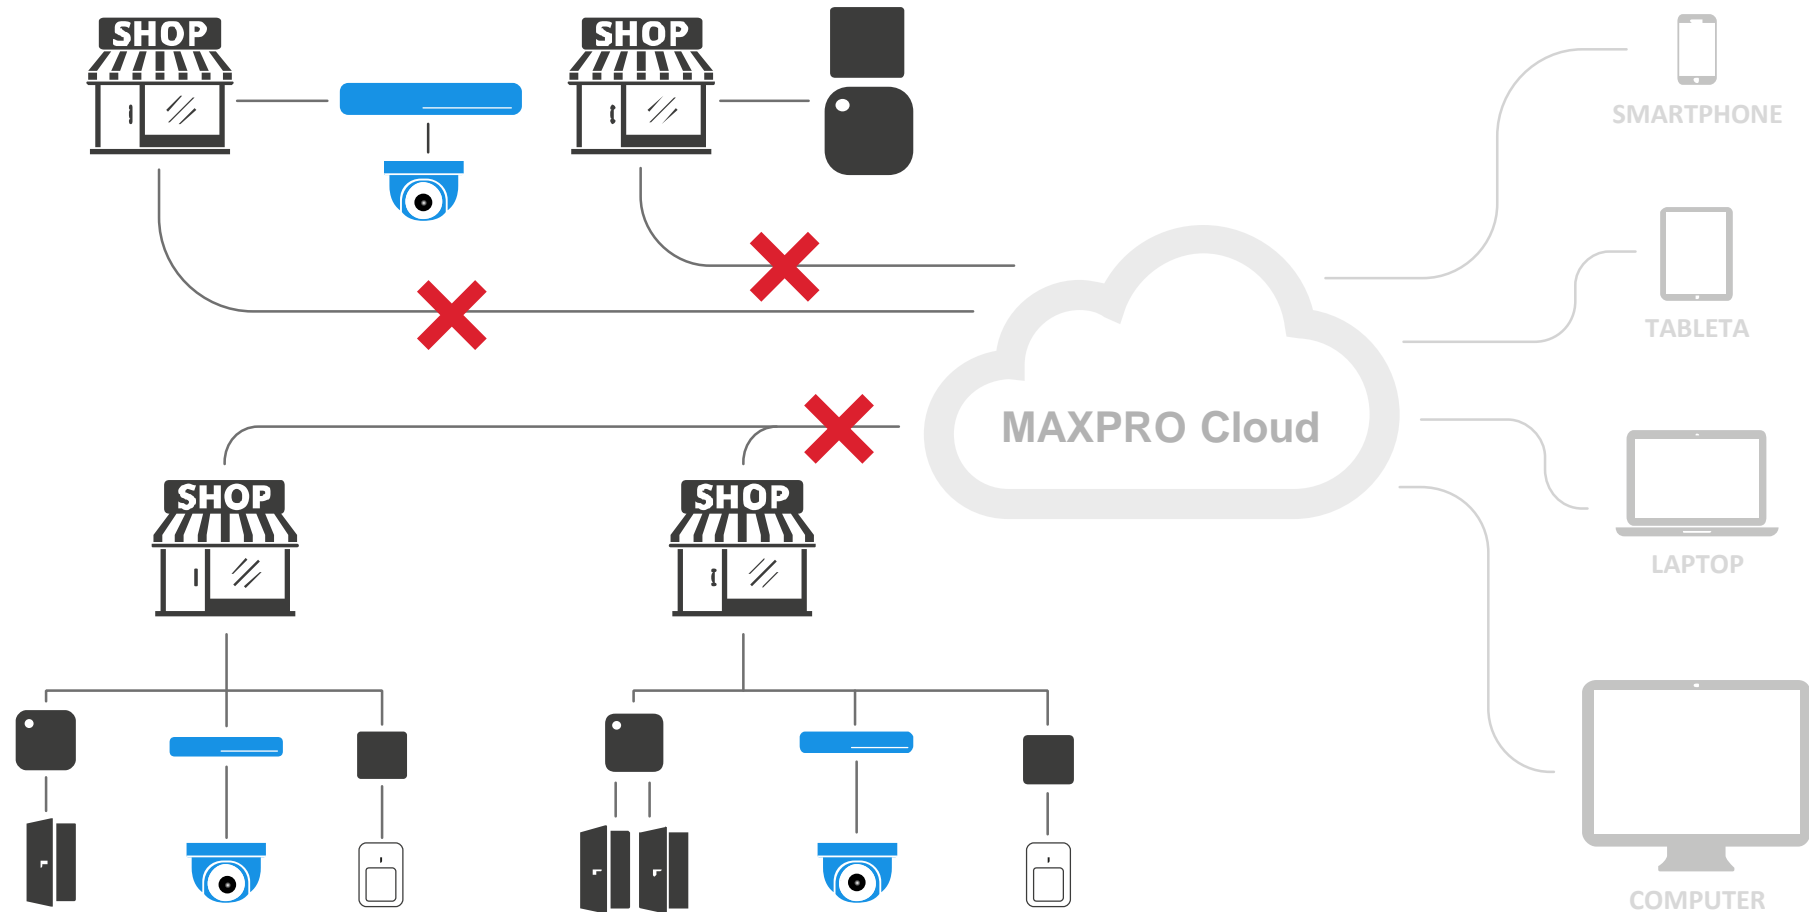

MAXPRO® CLOUD | ÎNTRERUPEREA COMUNICAȚIEI

Funcționare în regim independent

- noile controllere - memorie 100 000 evenimente