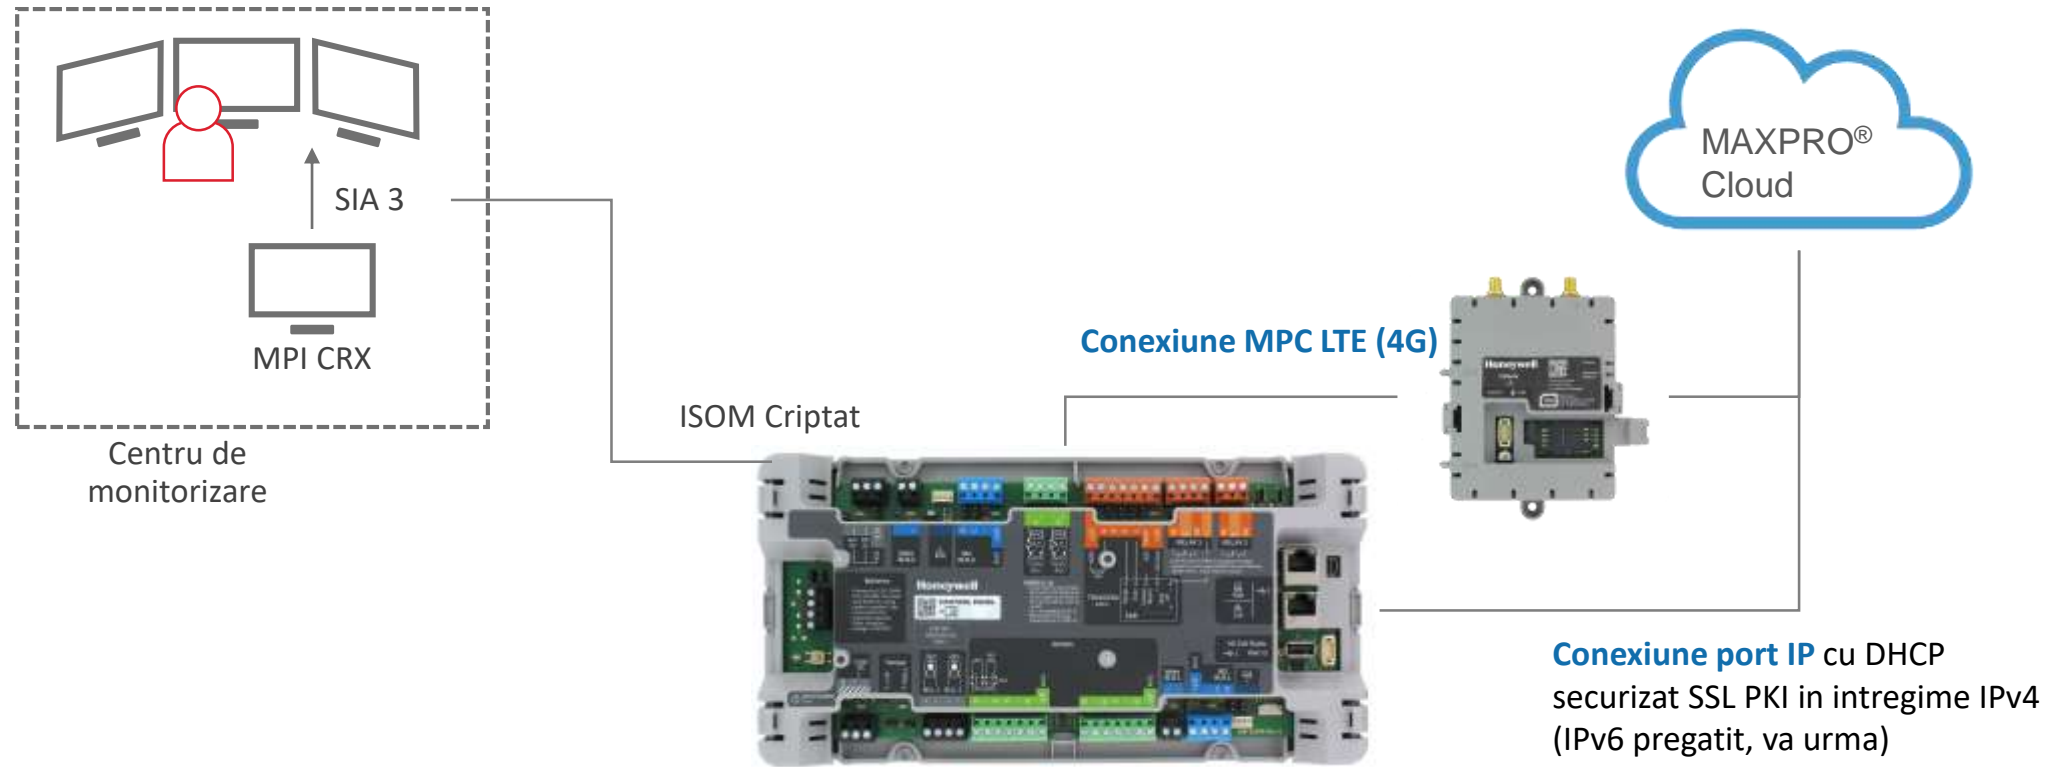

MAXPRO INTRUSION REDUNDANȚĂ COMUNICAȚIE

Comunicatii actualizate si pregatite pentru exigențele viitorului