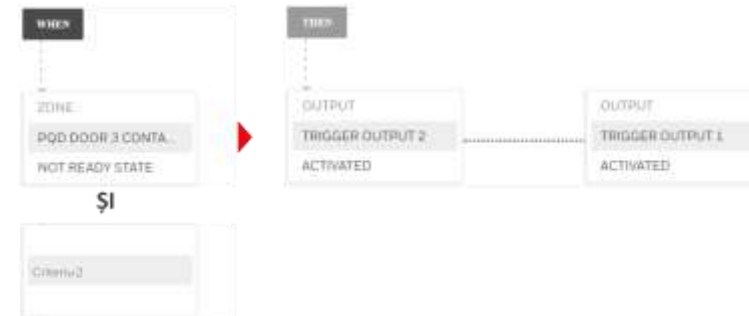

Administrarea integrată a utilizatorilor

MAXPRO® CLOUD | EFICIENTIZAREA REACȚIILOR LA EVENIMENTE

Monitorizarea și verificarea alarmelor

Flexibilitate și complexitate în automatizarea controalelor

Coordonarea comenzii și a controlului intervenției