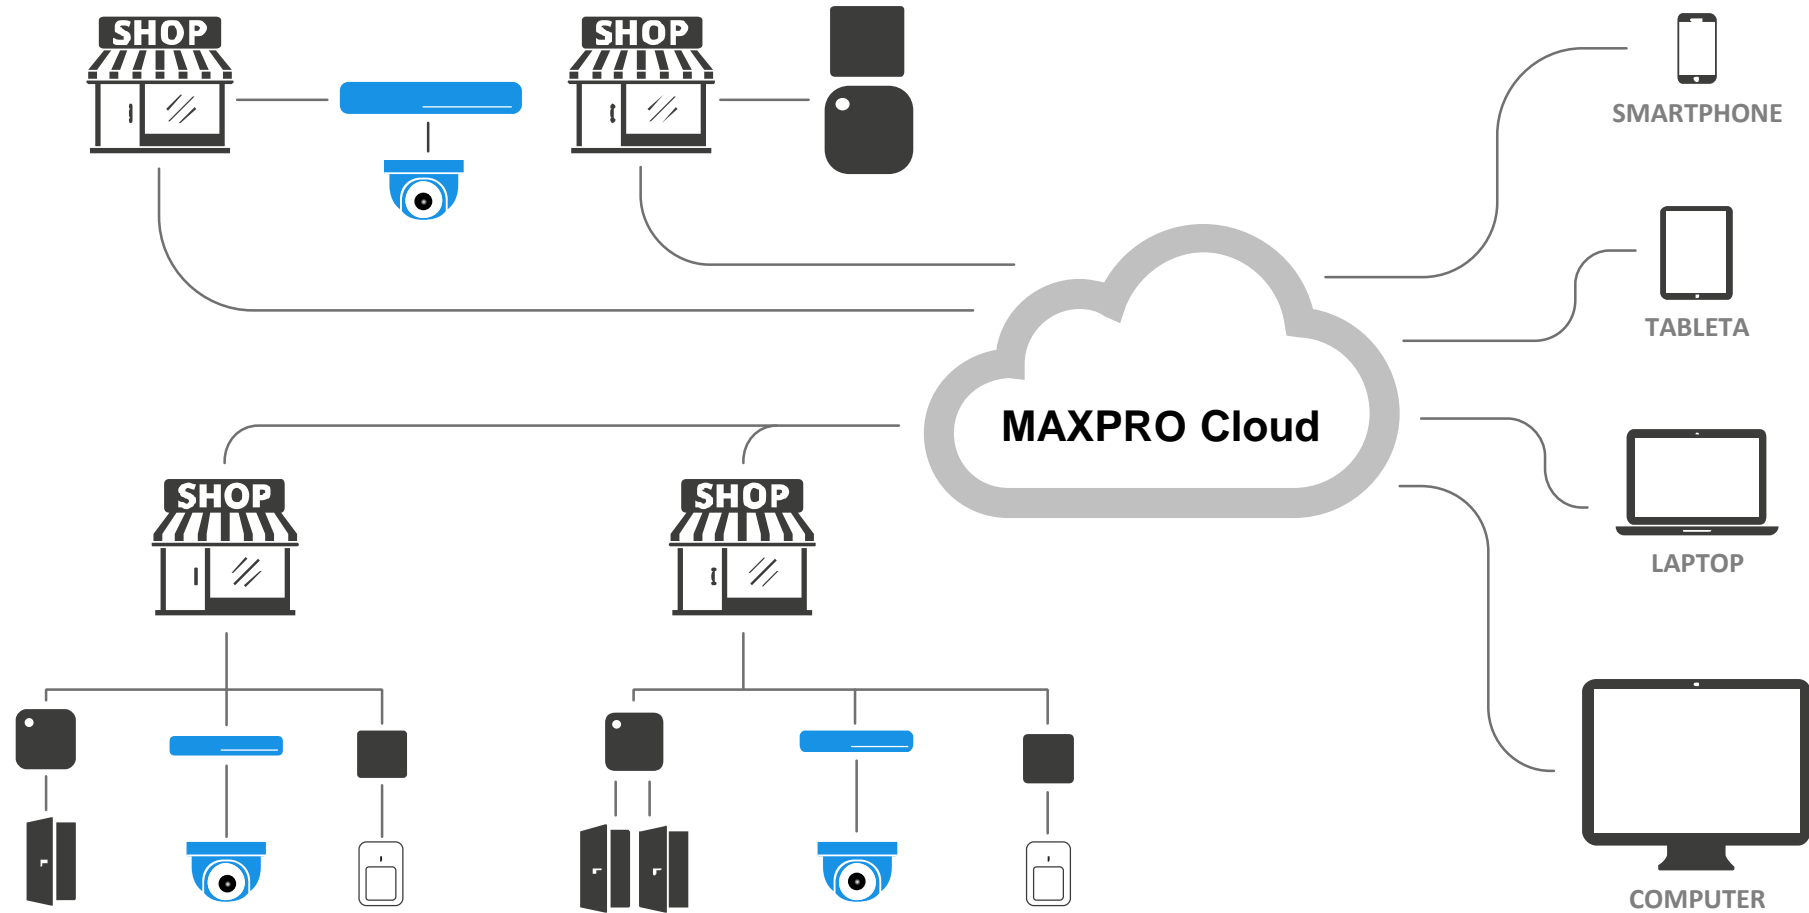

MAXIMIZAREA PERFORMANȚEI

SERVICII INTEGRATOR PROACTIVE

- verificare continuă a stării de funcționare a sistemului
- configurare, gestionare și mentenanță în cloud
- tehnicieni dotați cu echipament potrivit

MAXPRO® CLOUD

PLATFORMĂ BAZATĂ PE CLOUD
PENTRU ADMINISTRARE
INTEGRATĂ

VIDEO (TVCI)
CONTROL ACCES
DETECȚIE EFRACTIE

ÎN LOCAȚII MULTIPLE

VERTICALE CHEIE

Retail

Utilități

Școli și Universități

Locații Comerciale

Soluție ideală pentru afacerile cu mai multe locații

MAXPRO® CLOUD

**ARHITECTURA SOLUȚIEI
VS
CEA ÎN LOCAȚIE**

SOLUȚIE LOCALĂ | ARHITECTURA

MAXPRO® CLOUD | ARHITECTURA

**DIFERENȚE MAJORE ÎNTRE
SOLUȚII CLOUD ȘI LOCALE**