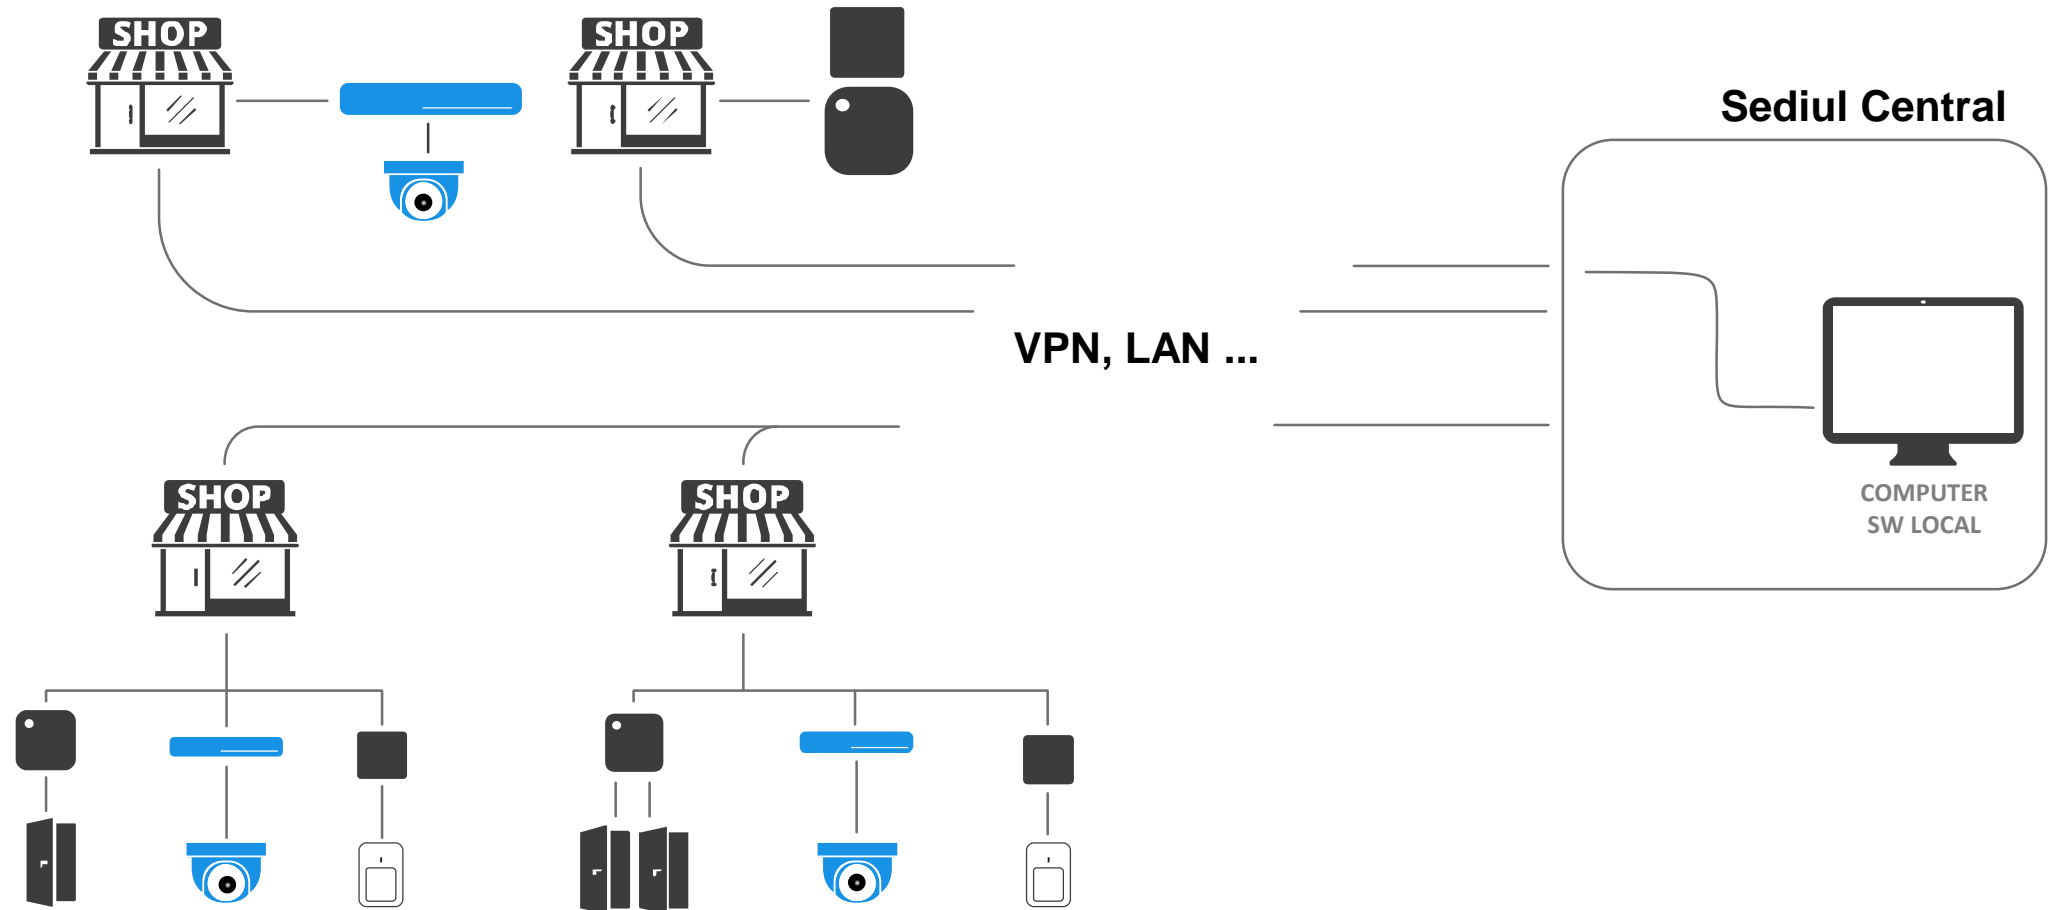

MAXIMIZAREA PERFORMANȚEI

SERVICII INTEGRATOR PROACTIVE

- verificare continuă a stării de funcționare a sistemului
- configurare, gestionare și mentenanță în cloud
- tehnicieni dotați cu echipament potrivit

MAXPRO® CLOUD

PLATFORMĂ BAZATĂ PE CLOUD
PENTRU ADMINISTRARE
INTEGRATĂ

VIDEO (TVCI)
CONTROL ACCES
DETECȚIE EFRACTIE

ÎN LOCAȚII MULTIPLE

VERTICALE CHEIE

Retail

Utilități

Școli și Universități

Locații Comerciale

Soluție ideală pentru afacerile cu mai multe locații

MAXPRO® CLOUD

**ARHITECTURA SOLUȚIEI
VS
CEA ÎN LOCAȚIE**

SOLUȚIE LOCALĂ | ARHITECTURA

MAXPRO® CLOUD | ARHITECTURA

**DIFERENȚE MAJORE ÎNTRE
SOLUȚII CLOUD ȘI LOCALE**