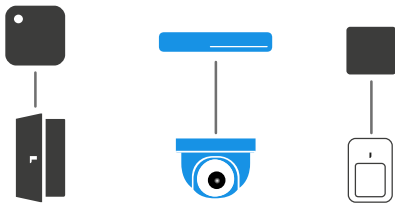

Capitalizarea de piață la 1 Ianuarie 2021 – Top 10

DE LA VIZIUNE LA VALORI

MAXIMIZAREA VENITURILOR

OPTIMIZARE OPERAȚIUNI PRIN

- Administrare integrată a locațiilor multiple

- servicii pe bază de abonament
- tarife proporționale cu mărimea sistemului
- eficientizarea operațională și redimensionarea unor compartimente

MAXPRO® CLOUD

PLATFORMĂ BAZATĂ PE CLOUD
PENTRU ADMINISTRARE
INTEGRATĂ

VIDEO (TVCI)
CONTROL ACCES
DETECȚIE EFRACTIE

ÎN LOCAȚII MULTIPLE

VERTICALE CHEIE

Retail

Utilități

Școli și Universități