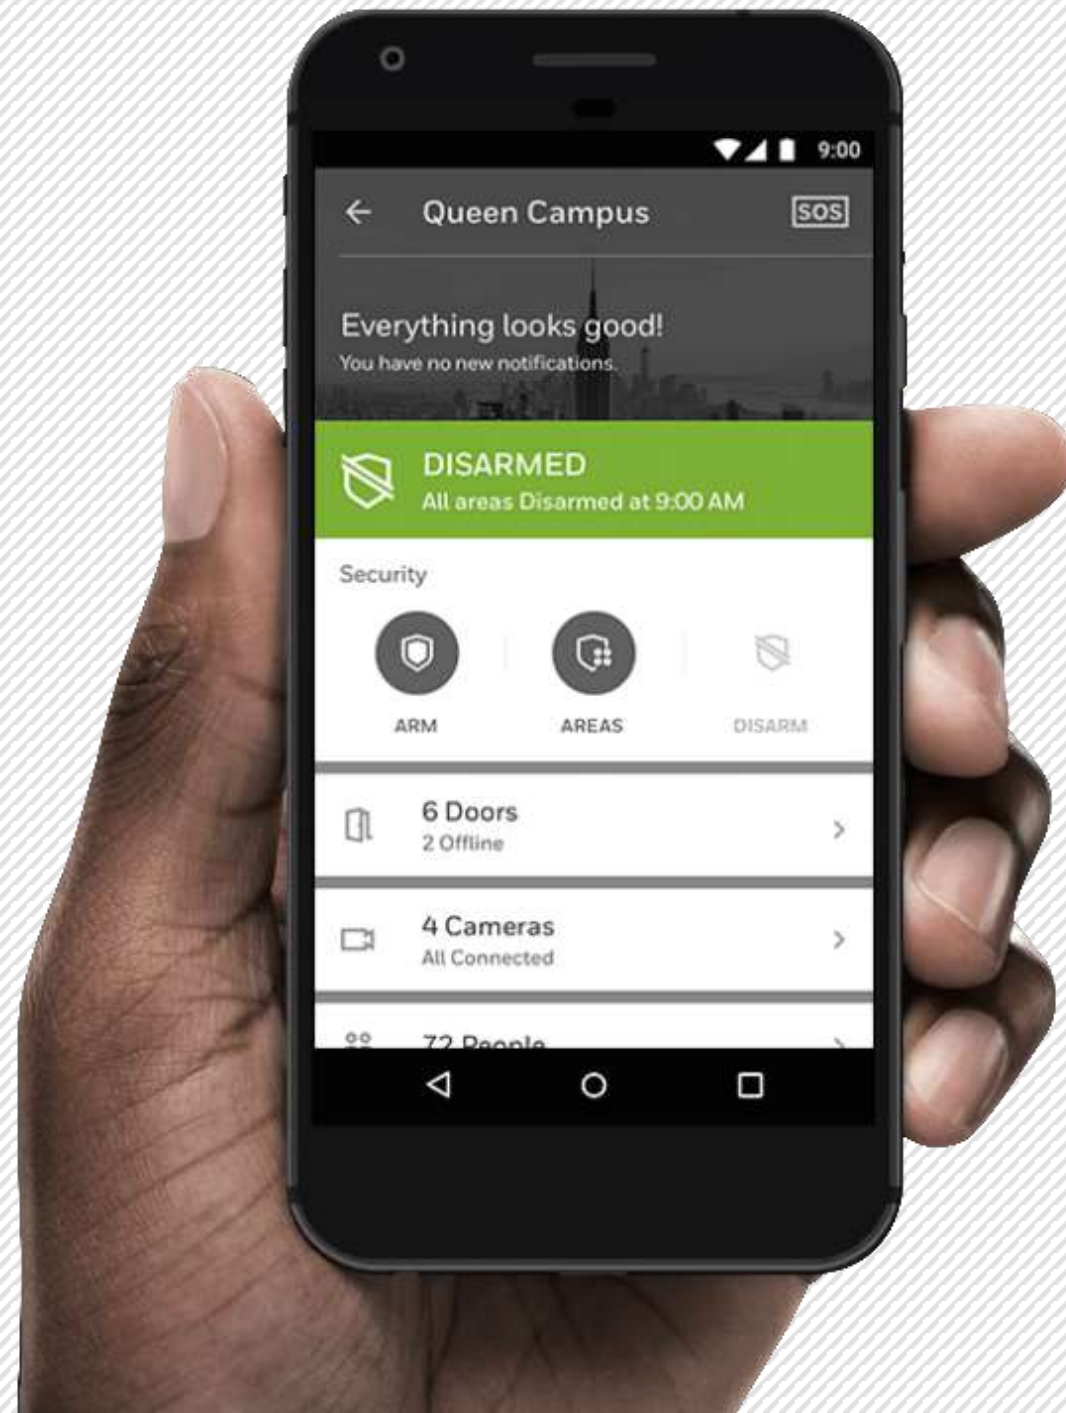

MAXPRO® CLOUD

PLATFORMĂ BAZATĂ PE CLOUD
PENTRU ADMINISTRARE
INTEGRATĂ

VIDEO (TVCI)
CONTROL ACCES
DETECȚIE EFRACTIE

ÎN LOCAȚII MULTIPLE

VERTICALE CHEIE

Retail

Utilități

Școli și Universități